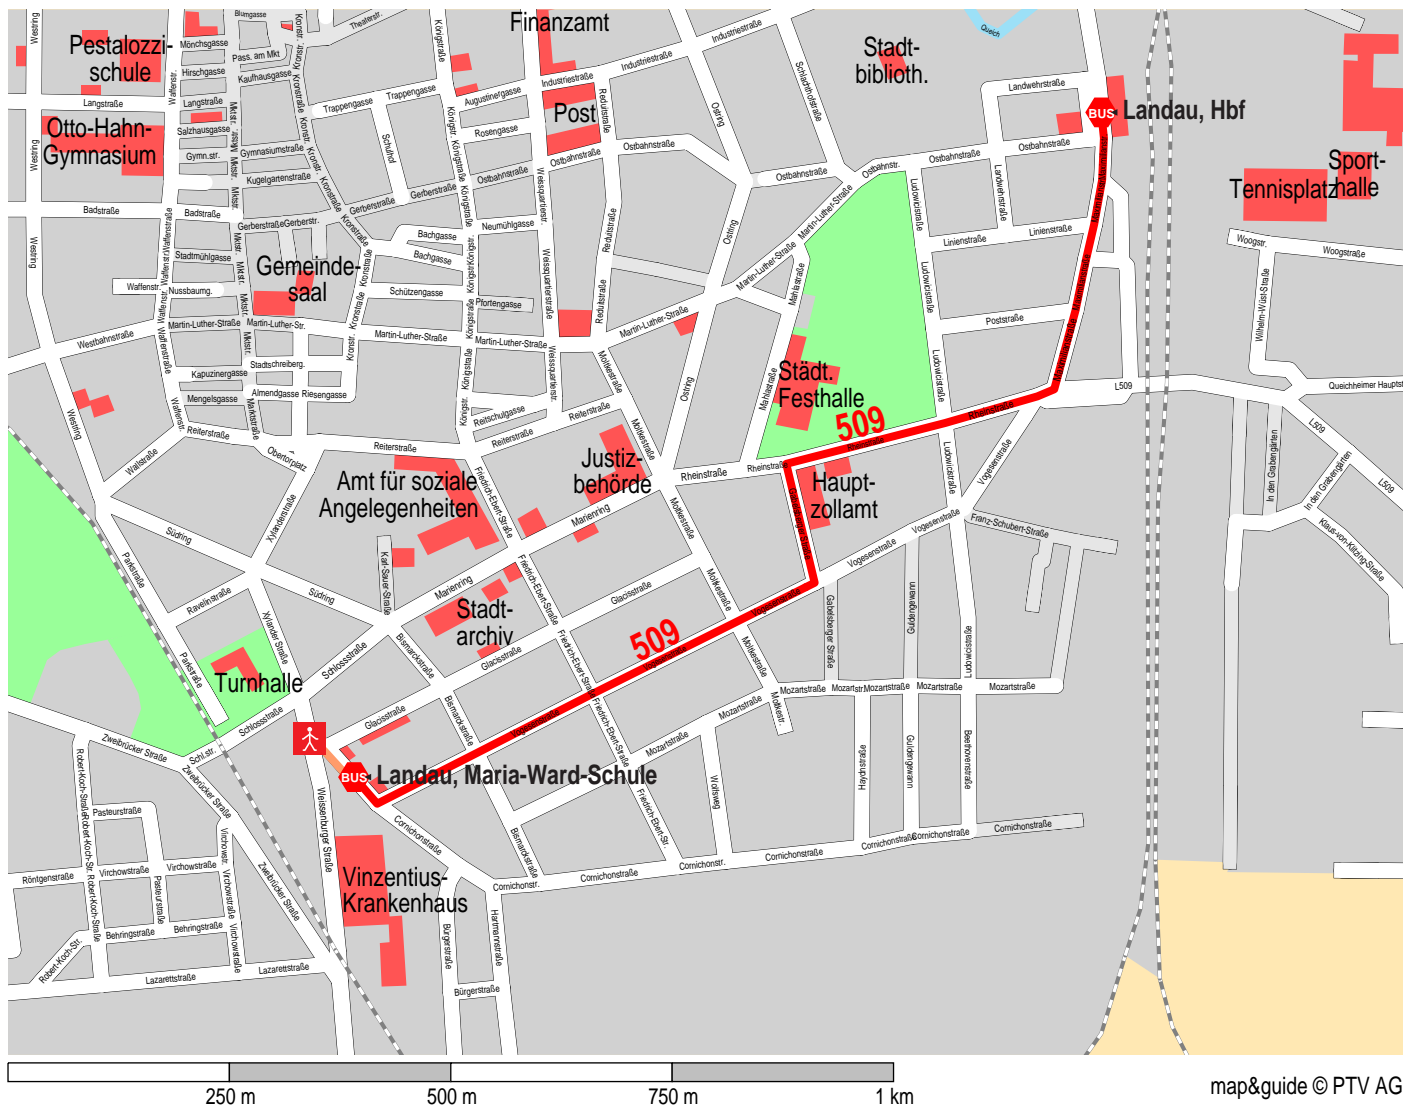

Weg von Landau, Hbf nach Landau (Pfalz), Cornichonstraße / Weissenburger Straße

— Fußweg Bus Ende Fußweg
— PalatinaBus

1. PalatinaBus 509 von Landau, Hbf nach Landau, Maria-Ward-Schule
2. Fußweg von Landau, Maria-Ward-Schule nach Landau (Pfalz), Cornichonstraße / Weissenburger Straße